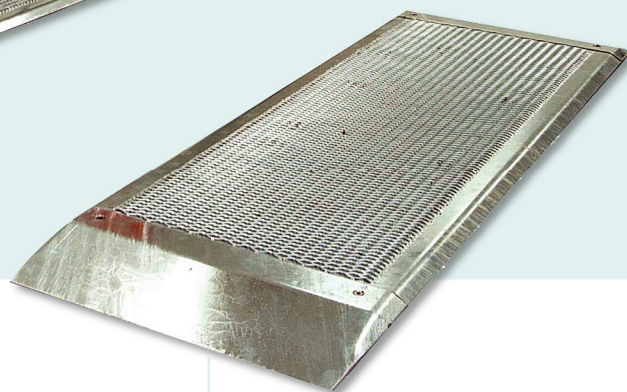

WERKPLAATS EQUIPMENT
MET STERKE AFTERSALES

AREX DIGI⁺ PLATENBANK

KENMERKEN

- Lange levensduur
- Van alle kanten overrijdbaar
- Energiezuinig
- Verzinkte platen met RVS naaldlagers
- Geschikt tot 5 ton asbelasting
- Meet snel en zuiver de remkrachten per as of per auto
- Meet zoals op de weg: dynamisch bij een lage snelheid

Voor dit model is optioneel leverbaar:

- 65.PM4000: **Pedaaldrukmeter** incl. certificaat en 1^e keuring voor € 525,-

INRUILACTIE

van € 3.575,-

€ 2.995,-

Incl. installatie en 1^e keuring,

prijs op basis van:
inruil bestaande remmenbank