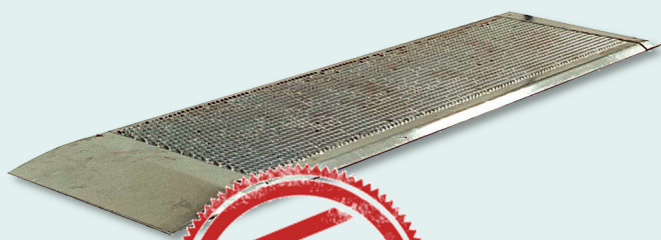

WERKPLAATS EQUIPMENT
MET STERKE AFTERSALES

AREX DIGI⁺ PLATENBANK

KENMERKEN

- Lange levensduur
- Van alle kanten overrijdbaar
- Energiezuinig
- Verzinkte platen met RVS naaldlagers
- Geschikt tot 5 ton asbelasting
- Meet snel en zuiver de remkrachten per as of per auto
- Meet zoals op de weg: dynamisch bij een lage snelheid

Voor dit model is optioneel leverbaar:

- 65.PM4000: **Pedaaldrukmeter** incl. certificaat en 1^e keuring voor € 525,-

INRUILACTIE

van € 3.575,-

€ 2.995,-

Incl. installatie en 1^e keuring,

prijs op basis van:
inruil bestaande remmenbank